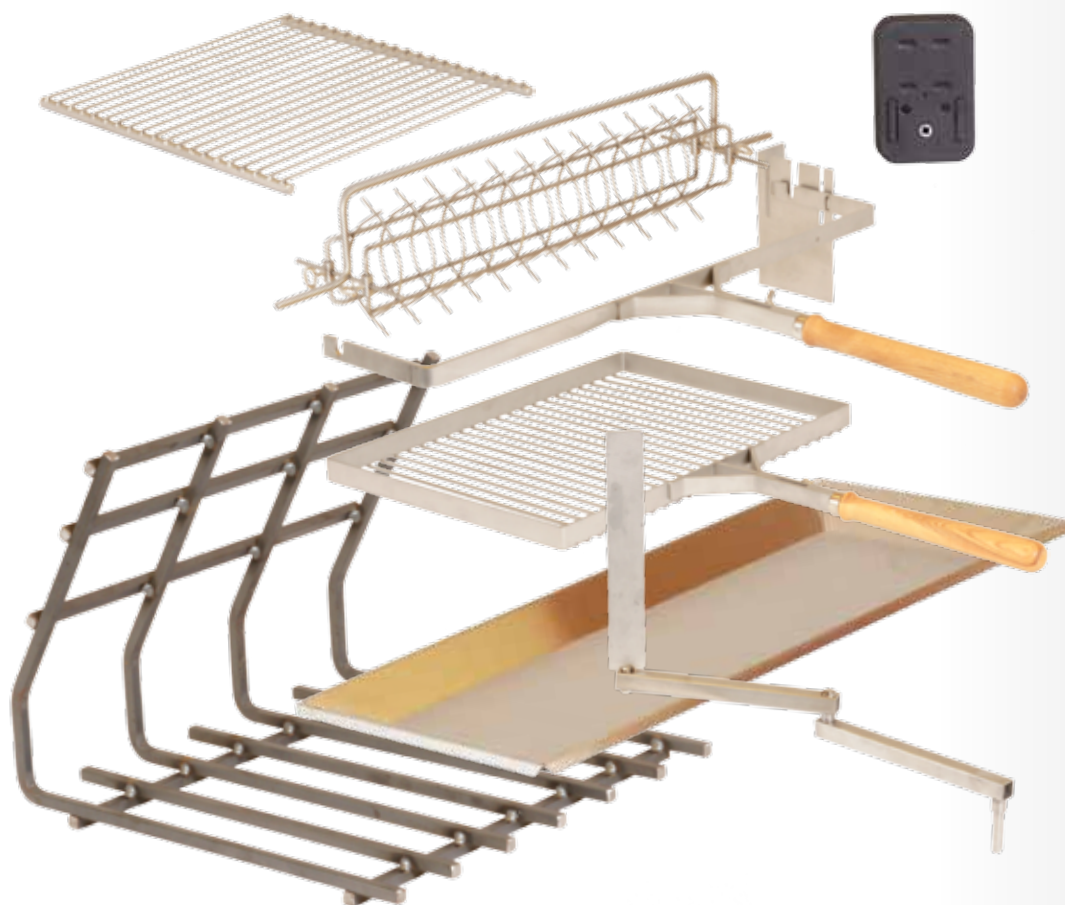

Zubehör-Set Premium Plus
CHF inkl. MwSt. **1'190.-**